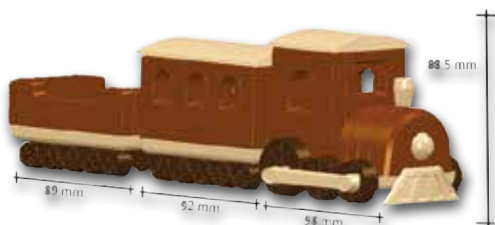

15656

Ø 25 h 7,3
4x8 - 275x135
gr. 3 ca.

15567

SHOE 47,3x37,6 h 11,6
FOLDING FAN 47,8x26,1 h 7,15 gr. 6,2 ca.
HANDBAG 41,2x36,9 h 9,65
3x5 - 275x135

14921

60x44,5 h 24,6
2x5 - 275x135
gr. 25 ca.

TRENINO (16680)
3 DIFFERENT MOULDS
275x175