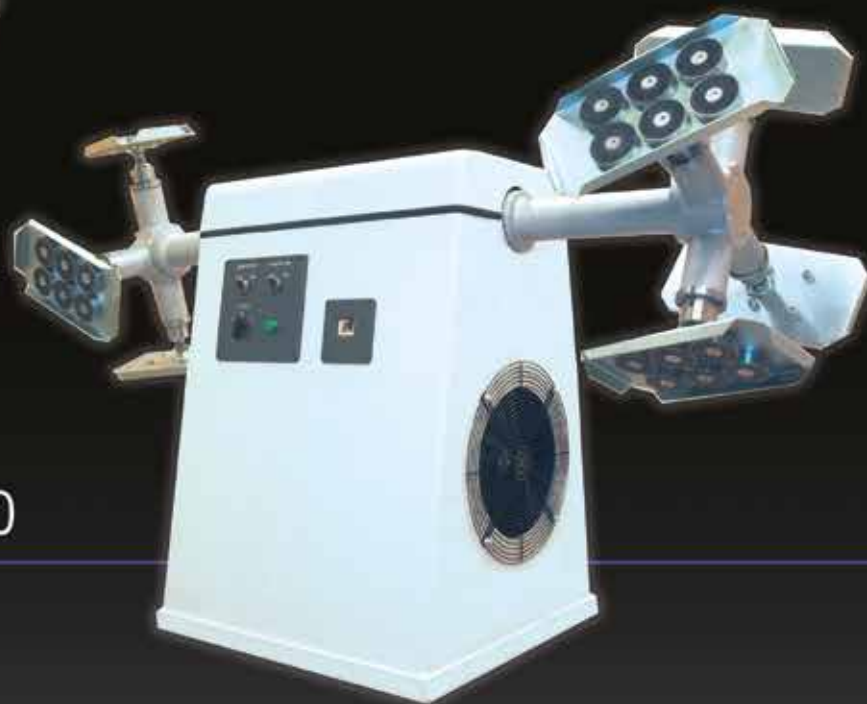

Spinning Machine

Macchine Rotative

MINI ROTATIVA 50

MINI ROTATIVA 100

MAXI ROTATIVA 200

Visit our company

CABRELLON srl

Via dell'Artigianato, 37-39-41 (Z.A.) - 36023 LONGARE (VI) ITALY